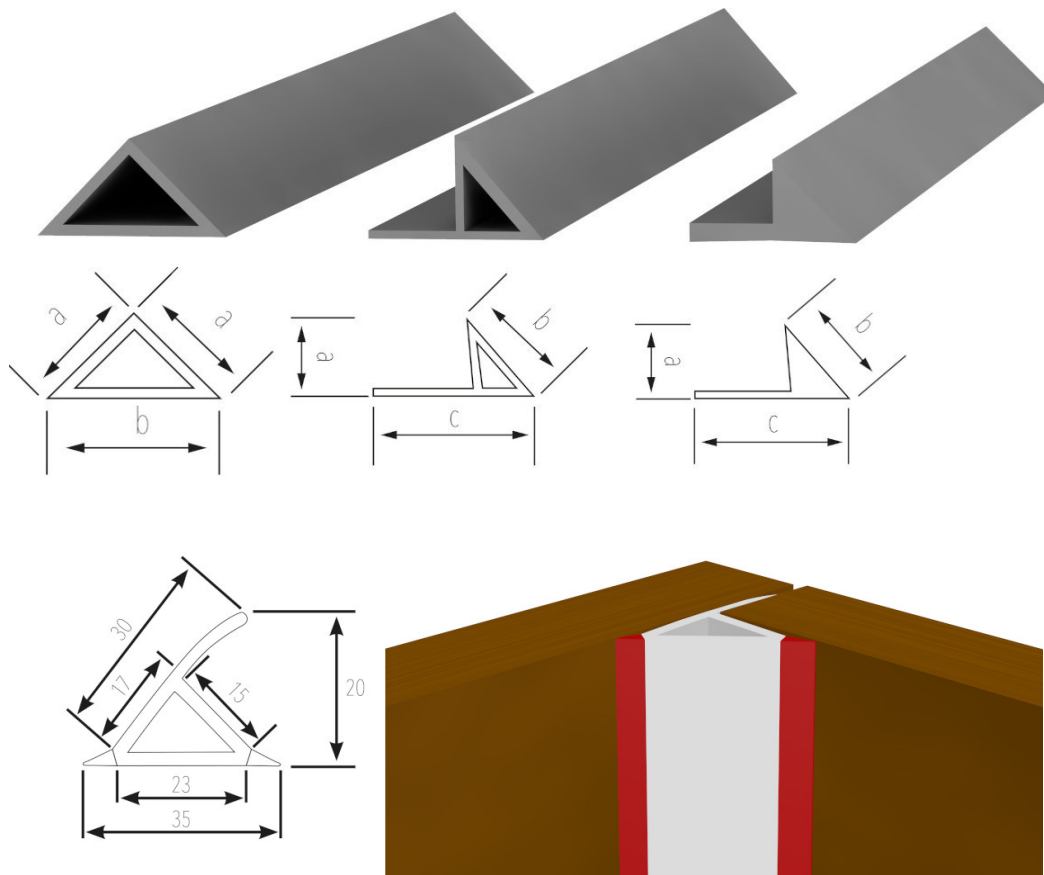

Listwy fazujące krawędzie DREIKA

Opis produktu

Listwa wykonana z utwardzonego PVC, która jest odporna na uderzenia.

Asortyment

Nr art.	Artykuł	a mm	b mm	c mm	Opakowanie mb/wiązka	Paleta mb
51001	Dreika DF 10	10	15	24	100	10000
51002	Dreika DF 15	15	21	31	100	4900
51003	Dreika DF 20	20	28	36	100	4900
51004	Dreika DF 25	25	35	45	50	2450
51005	Dreika DF 30	30	41	53	50	1800
51006	Dreika D 06	6	9	-	100	5000
51007	Dreika D 10	10	15	-	100	10000
51008	Dreika D 15	15	21	-	100	10000
51009	Dreika D 20	20	28	-	100	10000
51011	Dreika D 25	25	35	-	100	4900
51012	Dreika D 30	30	41	-	100	4900
51013	Dreika DFF 15	20	35	15	90	-